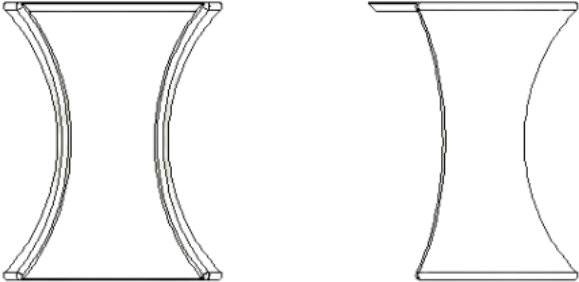

MESA LATERAL

**ROMA**

COLEÇÃO 2025

**BRETON**

Esta mesa que une a elegância do cimentício à praticidade do aço alumínio, oferecendo uma estética moderna e durável. Mesa minimalista e sofisticada, se adapta a qualquer tipo de ambiente. Tampo em variações de mármore, laminado ou pintado, estrutura podendo ser laminada, pintada ou em cimentício.

MESA LATERAL  
**ROMA**

**BRETON**

MESA LATERAL – ROMA

60cm  
24"

46cm  
18"

MESA LATERAL  
**ROMA**

**BRETON**

## Diferenciais:

- Podem ser escolhidos revestimentos variados para a composição da mesa lateral. Medidas especiais mediante consulta.

MESA LATERAL  
**ROMA**

**BRETON**

 Estrutura em concreto, tampo em madeira laminado ou pintado, Mármore ou concreto.

 Estructura en concreto, tapa en madera o mármol laminada o pintada.

Las medidas pueden variar un poco. Nos reservamos el derecho de realizar cambios sin previa consulta.

MESA LATERAL  
**ROMA**

**BRETON**